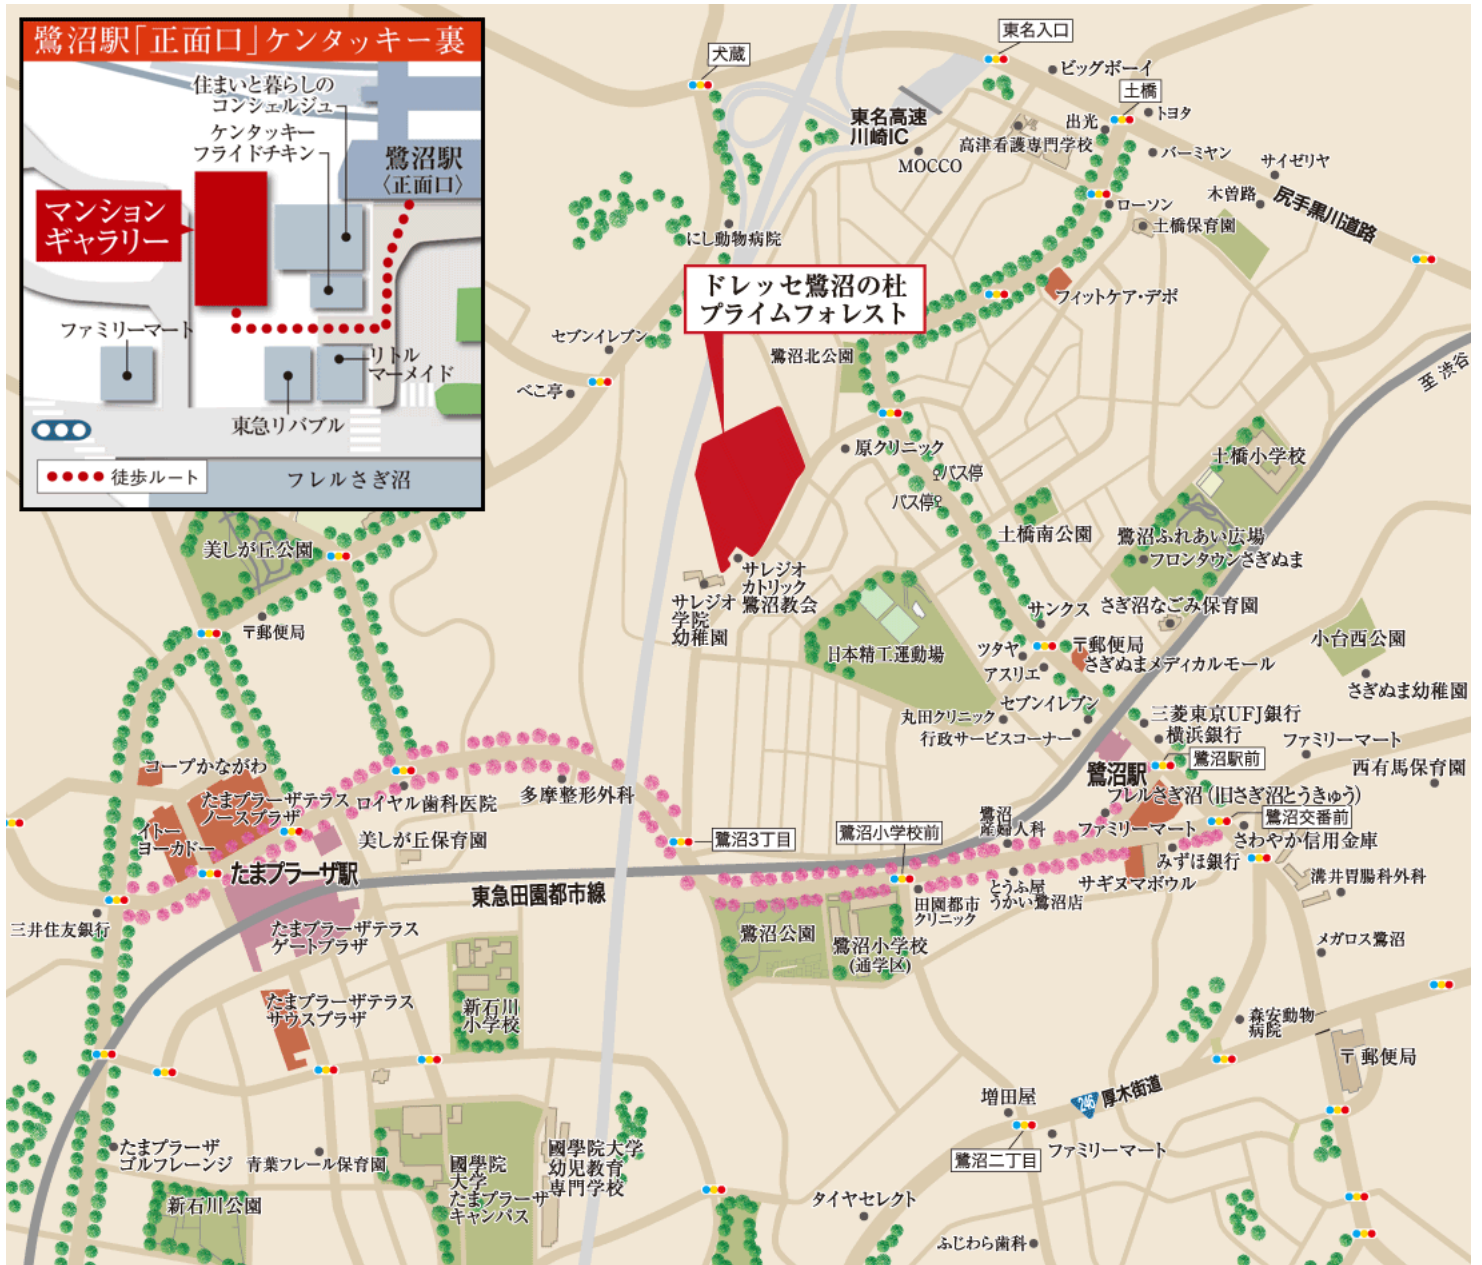

ドレスセ鷺沼の杜 現地案内図

※マンションギャラリーには専用駐車場のご用意がございません。ご来場の際は、公共の交通機関をご利用ください。

お問い合わせ **ドレスセ鷺沼の杜** マンションギャラリー

 **0120-109-337**

営業時間: 10:00~18:00
定休日: 水曜、木曜